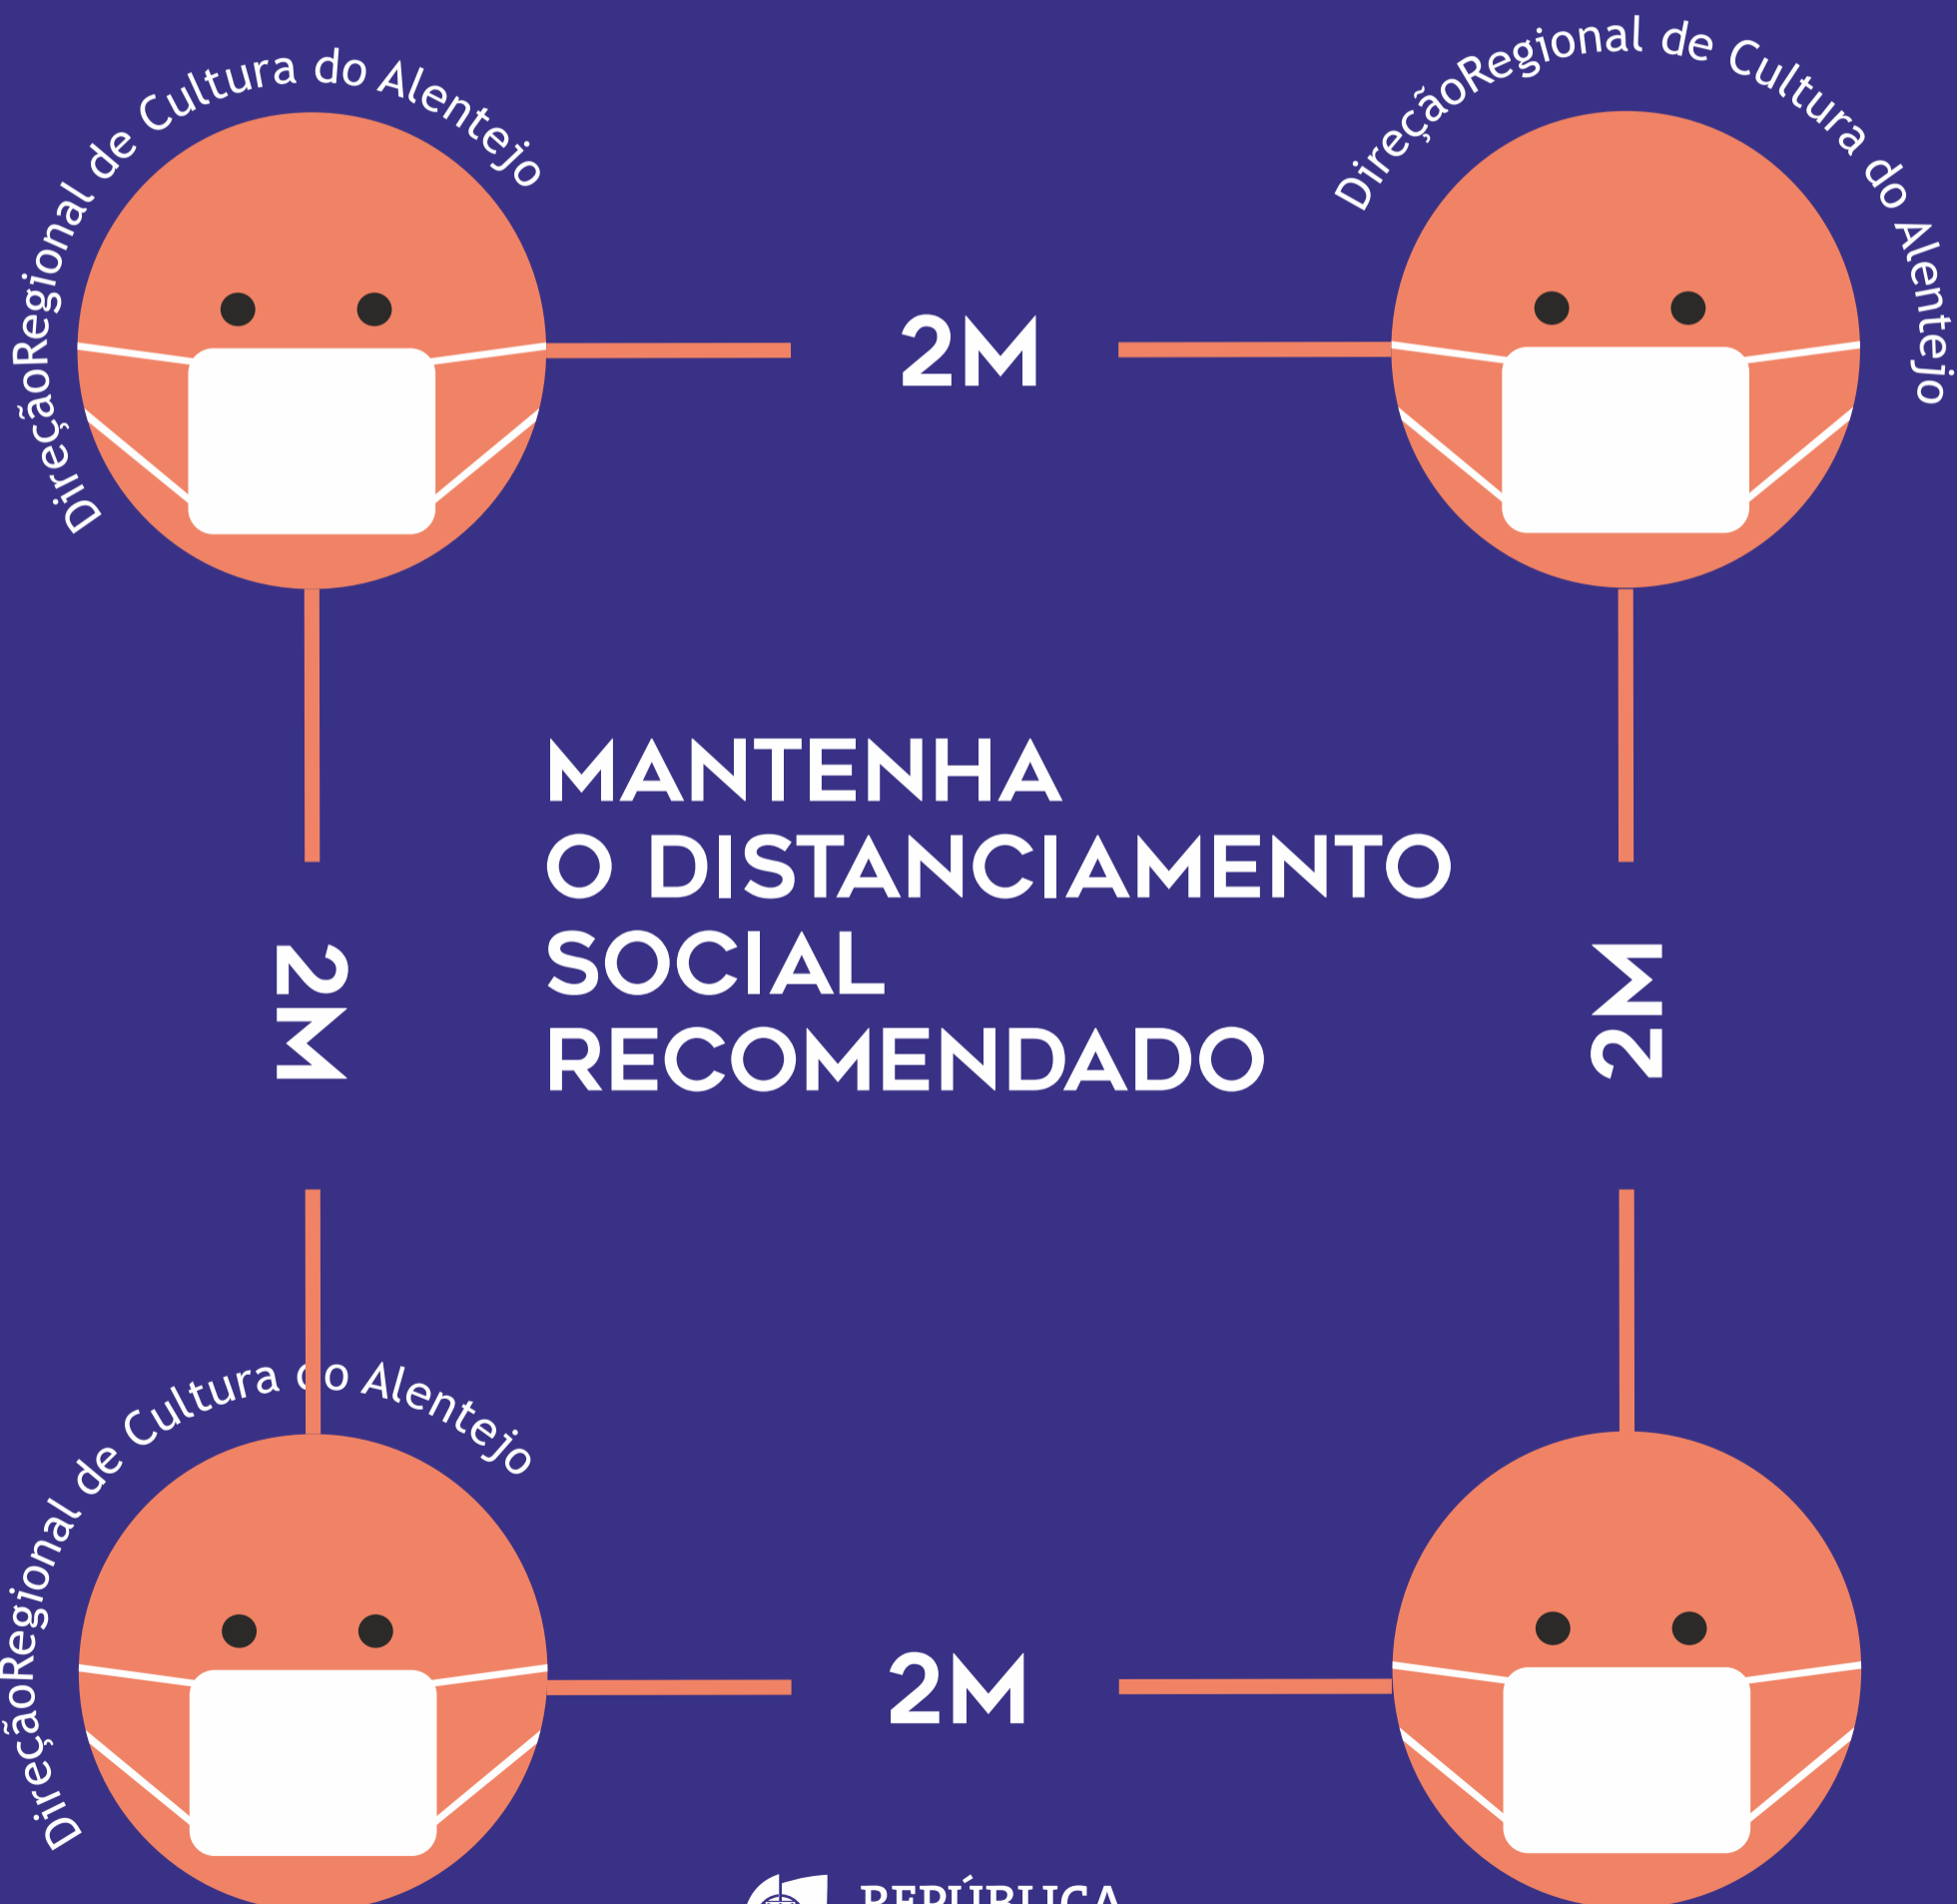

Direção Regional de Cultura do Alentejo

OBRIGATÓRIO O USO DE MÁSCARA

É OBRIGATÓRIO O USO DE MÁSCARA PARA O ACESSO OU PERMANÊNCIA EM MONUMENTOS, MUSEUS E SERVIÇOS COM ATENDIMENTO AO PÚBLICO

STOP
COVID-19

Direção Regional de Cultura do Alentejo

MANTENHA
O DISTANCIAMENTO
SOCIAL
RECOMENDADO

REPÚBLICA
PORTUGUESA

CULTURA
DRC ALENTEJO

**STOP
COVID-19**

OBRIGATÓRIO O USO DE MÁSCARA

É OBRIGATÓRIO O USO DE MÁSCARA PARA O ACESSO OU PERMANÊNCIA EM MONUMENTOS, MUSEUS E SERVIÇOS COM ATENDIMENTO AO PÚBLICO

REPÚBLICA
PORTUGUESA

CULTURA
DRC ALENTEJO

OBRIGATÓRIO O USO DE MÁSCARA

É OBRIGATÓRIO O USO DE
MÁSCARA PARA O ACESSO OU
PERMANÊNCIA EM MONUMENTOS,
MUSEUS E SERVIÇOS COM
ATENDIMENTO AO PÚBLICO

**MANTENHA
O DISTANCIAMENTO
SOCIAL
RECOMENDADO**

**STOP
COVID-19**

REPÚBLICA
PORTUGUESA

CULTURA
DRC ALENTEJO

STOP
COVID-19

OBRIGATÓRIO
O USO DE MÁSCARA

É OBRIGATÓRIO O USO DE
MÁSCARA PARA O ACESSO OU
PERMANÊNCIA EM MONUMENTOS,
MUSEUS E SERVIÇOS COM
ATENDIMENTO AO PÚBLICO