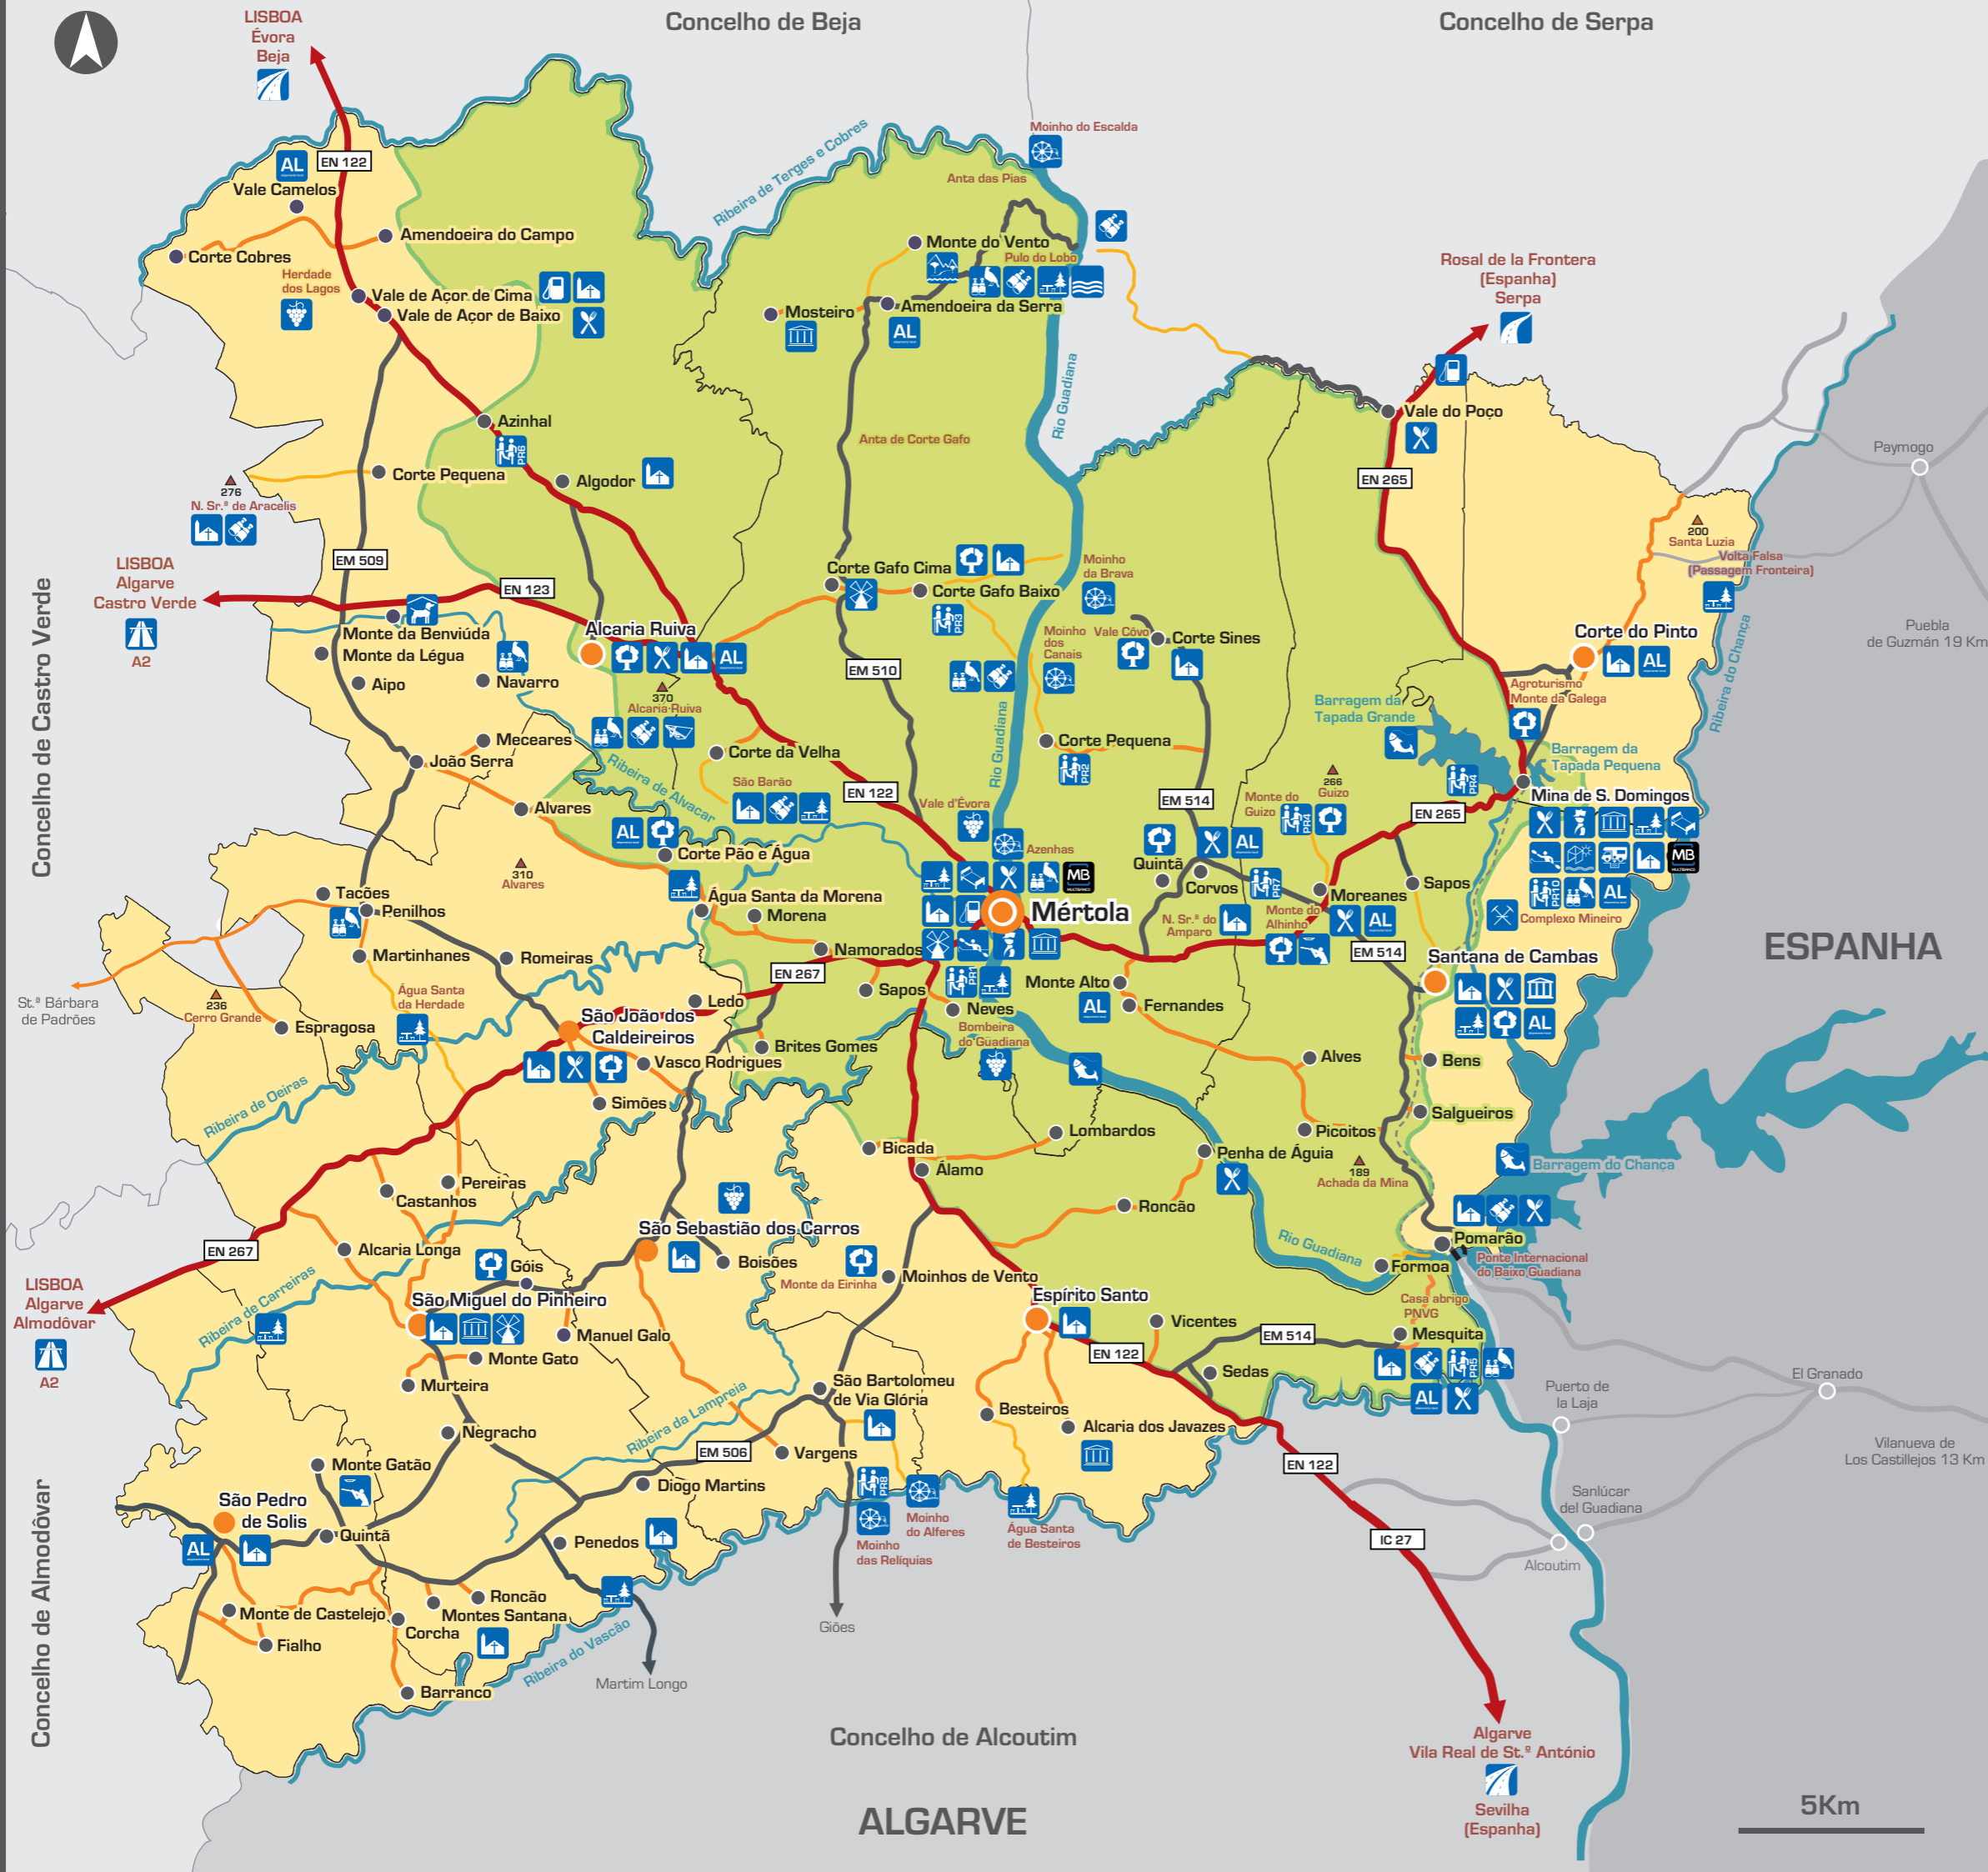

MUSEUS
MUSEUMS

- 17 A Esquina
- 18 A Muralha
- 19 Alengarve
- 20 Boa Viagem
- 21 Casa Amarela
- 22 Cegonha Branca
- 23 Novo San Remo
- 24 O Ciga
- 25 O Migas
- 26 O Repuxo
- 27 O Salvador
- 28 Tamuje
- 29 Vila Velha

LEGENDA
LEGEND

LOCALIZAÇÃO LOCATION

DISTÂNCIAS DE MÉRTOLA A: MERTOLA DISTANCES TO:

Almodôvar	38 km
Alcaria Ruiva	13 km
Beja	51 km
Castro Verde	36 km
Corte do Pinto	20 km
Espírito Santo	19 km
Évora	130 km
Faro	130 km
Lisboa	232 km
Mina de São Domingos	17 km
Pomarão	19 km
Pulo do Lobo	31 km
São Pedro de Solis	39 km
Serpa	53 km
V.R. de St.º António	65 km
Ayamonte [Espanha]	66 km
Huelva [Espanha]	129 km
Sevilha [Espanha]	188 km

LEGENDA LEGEND

- GNR National Republican Guard
- Posto de Combustível Gasoline Station
- Restaurante Restaurant
- Zona Vinícola Winery/Vineyard
- Zona de Lazer Recreation Area
- Alojamento Local Bed & Breakfast
- Estabelecimento Hoteleiro Accommodation
- Miradouro Belvedere
- Igreja/ Capela/ Ermida Religious Buildings
- Museu Museum
- Espaços Recreio | Lazer Leisure Areas
- Hotel Canino Pet Hotel
- Antigo Caminho de Ferro
- Limite da Freguesia
- Estrada Nacional
- Estrada Municipal
- Caminho Municipal
- Via sem Classificação
- Complexo Mineiro Mining Complex
- Percurso Pedestre Sinalizado Walking Trails
- Parapente Paragliding
- Tiro aos Pratos Clay Pigeon Shooting
- Canoagem Canoeing
- Queda de Água Waterfall
- Praia Fluvial River Beach
- Área de Serv. de Autocaravanas Campervans Serv. Area
- Eixo Complementar Additional Road
- Eixo Principal Main Road
- Autoestrada Highway
- Observação Aves Birdwatching
- Pesca Desportiva Recreational fishing
- Multibanco ATM
- Parque Natural Vale do Guadiana Environmentally protected area
- Sede de Freguesia
- Localidade
- Altitude (m)