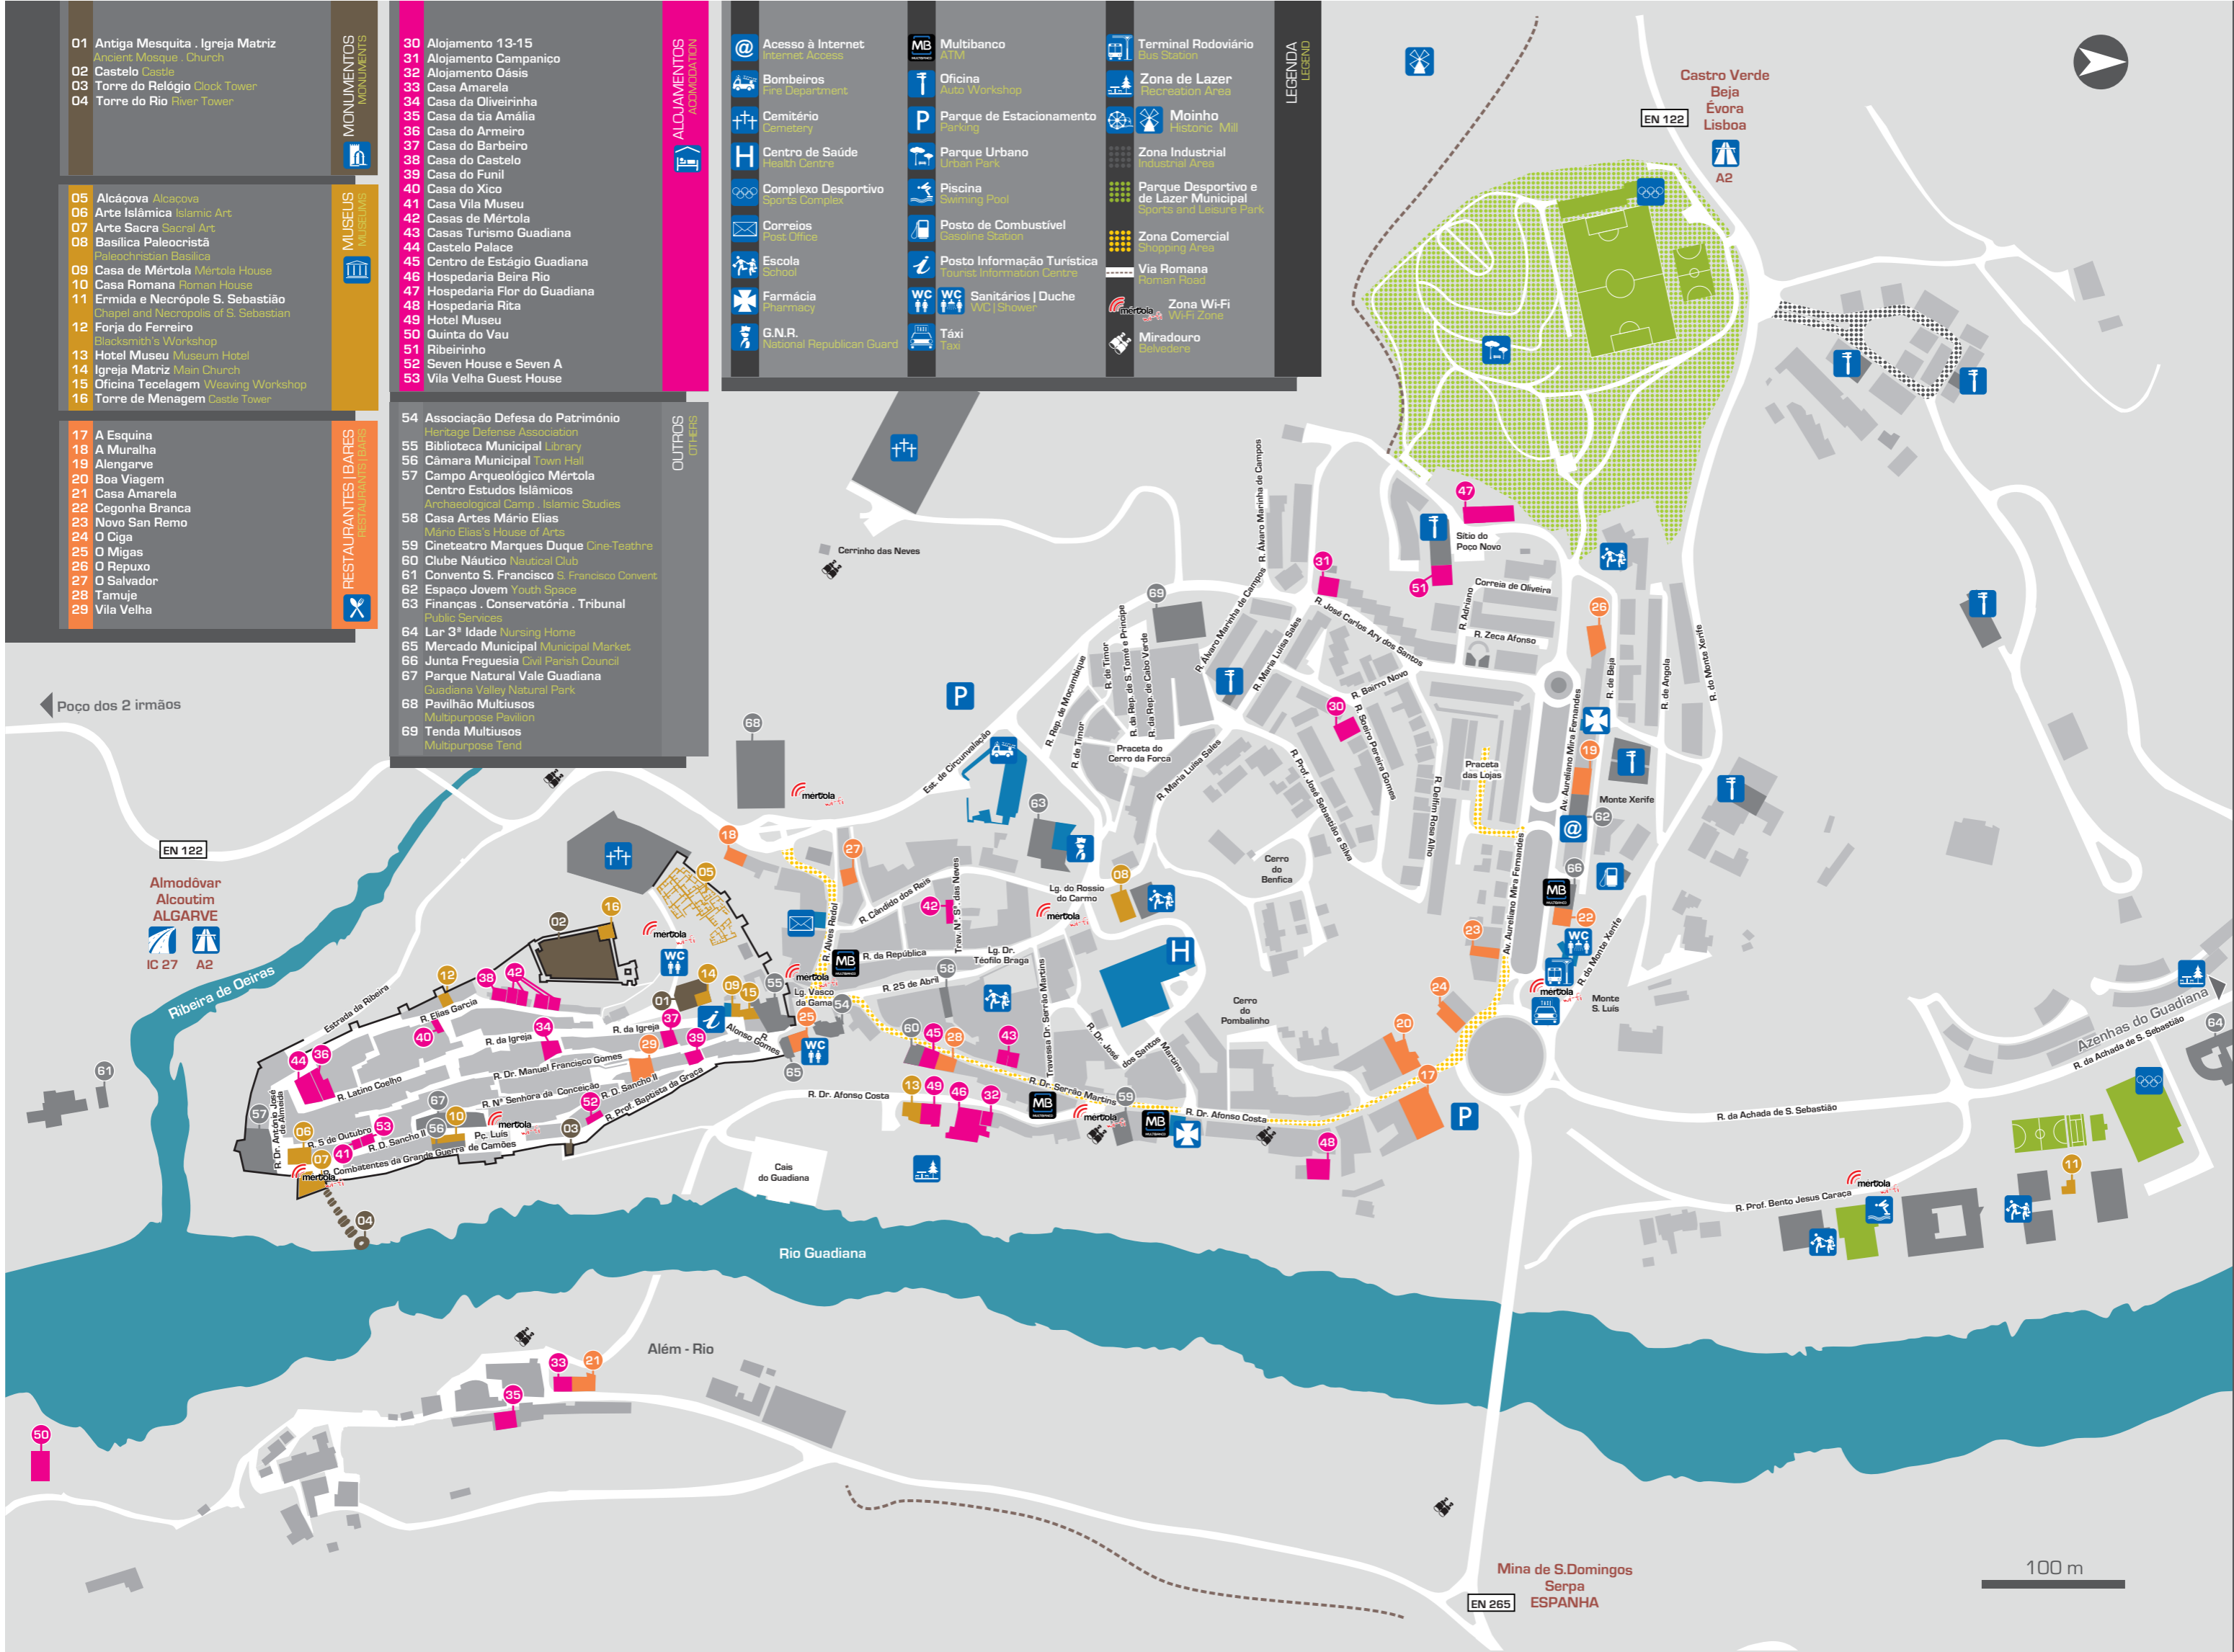

RESTAURANTES | BARES
RESTAURANTS | BARS

- 30 Alojamento 13-15
- 31 Alojamento Campanico
- 32 Alojamento Oásis
- 33 Casa Amarela
- 34 Casa da Oliveirinha
- 35 Casa da tia Amália
- 36 Casa do Armeiro
- 37 Casa do Barbeiro
- 38 Casa do Castelo
- 39 Casa do Fúnil
- 40 Casa do Xico
- 41 Casa Vila Museu
- 42 Casas de Mértola
- 43 Casas Turismo Guadiana
- 44 Castelo Palace
- 45 Centro de Estágio Guadiana
- 46 Hospedaria Beira Rio
- 47 Hospedaria Flor do Guadiana
- 48 Hospedaria Rita
- 49 Hotel Museu
- 50 Quinta do Vau
- 51 Ribeirinho
- 52 Seven House e Seven A
- 53 Vila Velha Guest House

ALOJAMENTOS
ACCOMMODATION

- 54 Associação Defesa do Património
  Heritage Defense Association
- 55 Biblioteca Municipal Library
- 56 Câmara Municipal Town Hall
- 57 Campo Arqueológico Mértola
  Archaeological Camp . Islamic Studies
- 58 Casa Artes Mário Elias
  Mário Elias's House of Arts
- 59 Cineteatro Marques Duque Cine-Teatre
- 60 Clube Náutico Nautical Club
- 61 Convento S. Francisco S. Francisco Convent
- 62 Espaço Jovem Youth Space
- 63 Finanças . Conservatória . Tribunal
  Public Services
- 64 Lar 3ª Idade Nursing Home
- 65 Mercado Municipal Municipal Market
- 66 Junta Freguesia Civil Parish Council
- 67 Parque Natural Vale Guadiana
  Guadiana Valley Natural Park
- 68 Pavilhão Multiusos
  Multipurpose Pavilion
- 69 Tenda Multiusos
  Multipurpose Tend

OUTROS
OTHERS

LEGENDA
LEGEND